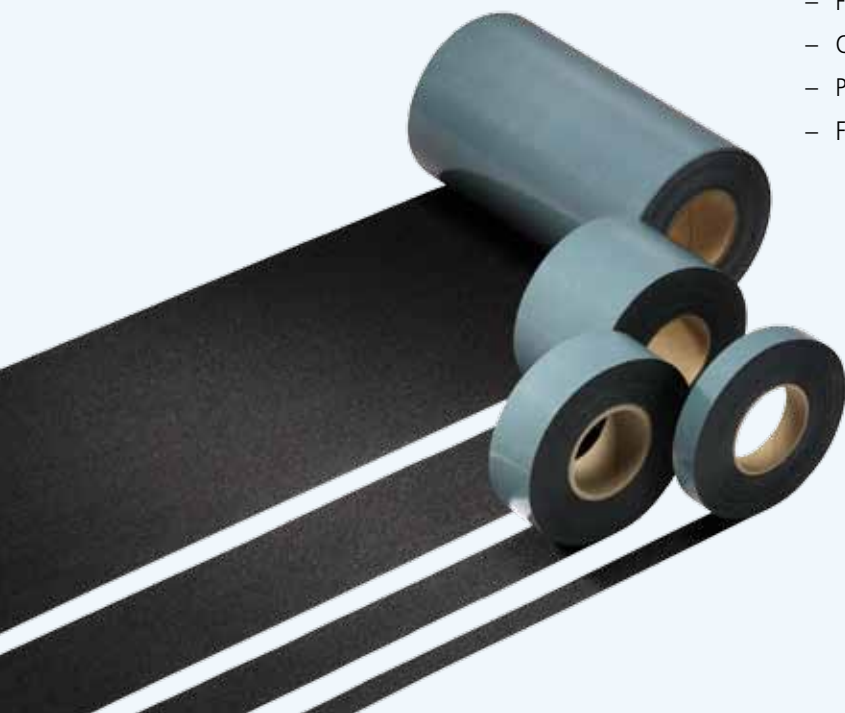

Il rivestimento universale antiscivolo 5770 siaway è la soluzione conveniente, veloce e sicura per prevenire incidenti causati da inciampi, cadute o scivolamenti.

Il prodotto è utilizzabile in aree industriali, commerciali e private caratterizzate da un intenso passaggio e/o soggette a lieve traffico veicolare.

5770 siaway può essere impiegato in modo preciso, economico ed efficiente anche nei punti critici.

Caratteristiche salienti del prodotto

► Peso ridotto (600 g/m²)

► Lo spessore ridotto del rivestimento (0,8 mm) consente un buon transito evitando il rischio di inciampamento

► Adatto ad un utilizzo universale, negli interni ed esterni (resistente agli raggi UV e all'acqua)

Altri vantaggi del prodotto

- Tenuta eccellente, grazie all'adesivo speciale
- Di lunga durata e altamente resistente, grazie ai materiali di alta qualità impiegati
- Superficie resistente all'usura e antiscivolo
- Svariate possibilità di impiego
- Resistente agli influssi atmosferici
- Facile da posare, anche su smussi e bordi
- Collaudato e certificato
- Prelievo da rotolo in base alle esigenze (lunghezza del rotolo 20 m)
- Facile da usare (pellicola di protezione facilmente staccabile)

Caratteristiche del prodotto

Grana: Grani minerali antiscivolo
Legante: Legante elastico
Supporto: Leggera lamina autoadesiva in poliestere protetta da uno strato rimovibile di pellicola protettiva

Possibilità di impiego