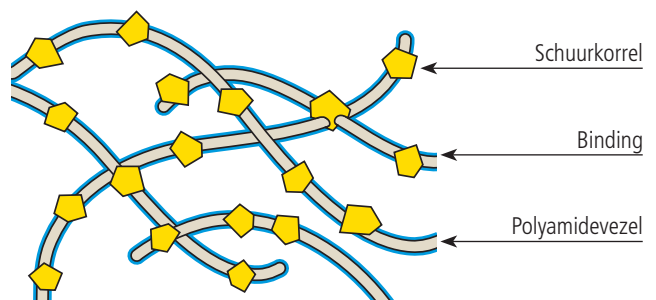

## Voordelen

- Grotere flexibiliteit voor moeilijk bereikbare plaatsen
- Consistent schuurpatroon dankzij verbeterde korrelconsistentie
- Langere levensduur als gevolg van de korrelverdeling door het hele vlies
- Voor manueel en machinaal gebruik
- Verbeterde scheurbestendigheid
- Geen verstopping
- Braamvrij resultaat

## Structuur

Schuurkorrel: aluminiumoxide / siliciumcarbide  
Binding: kunsthars  
Korrelbereik: coarse  
medium  
very fine