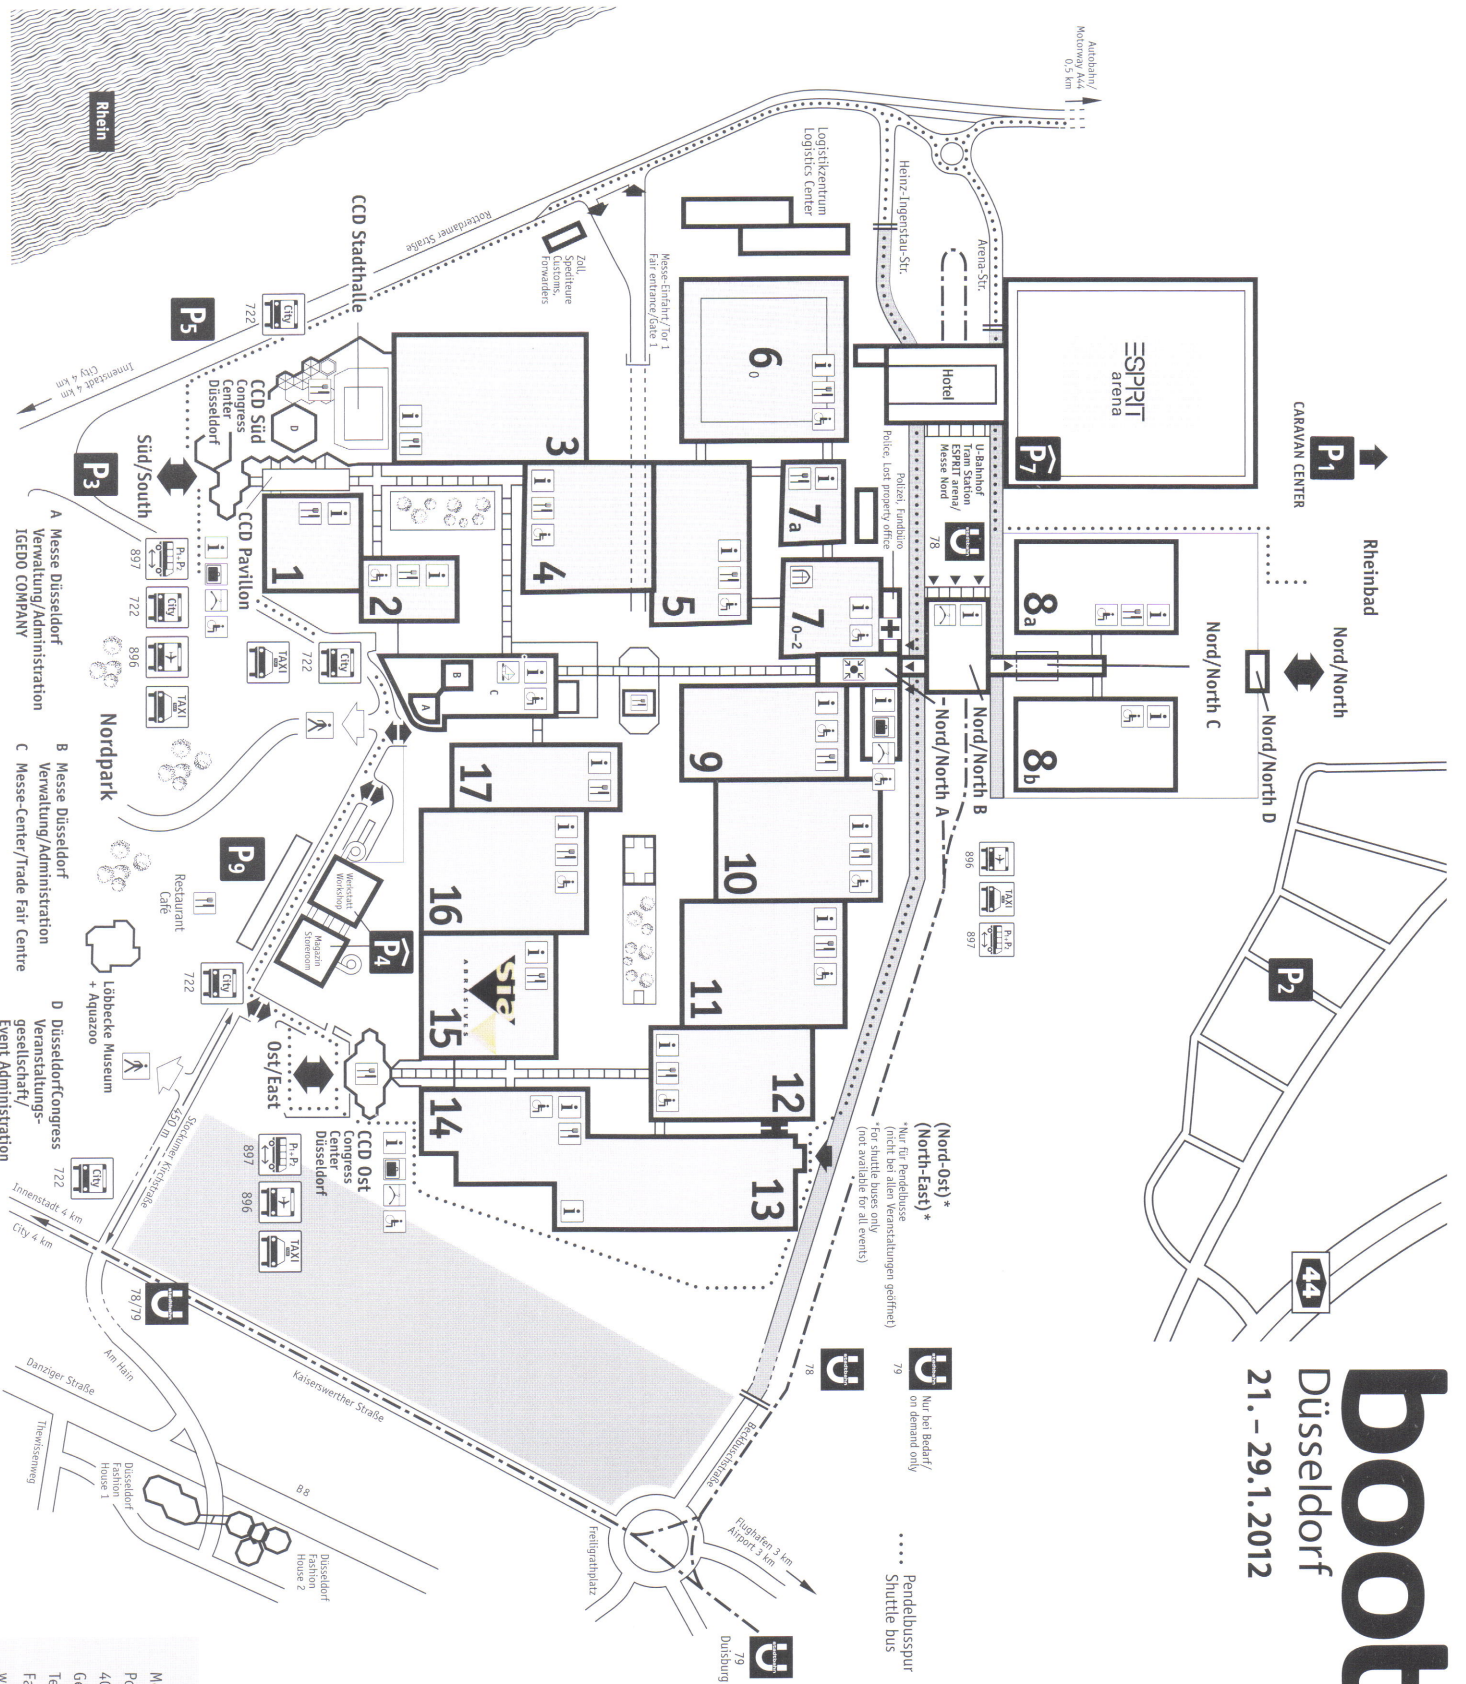

boot

Düsseldorf

21. - 29.1.2012

-  Information+Katalogverkauf
Information, Catalogues for Sale
-  Gepäck-Aufbewahrung
Left Luggage Areas
-  Garderobe
Wardrobe
-  Erste Hilfe
First Aid
-  Meeting point
-  Behinderten-Einrichtungen
Telephone: im Messe-Center,
in allen Eingängen und Hallen:
Toiletten: alle Eingänge,
Messe-Center, Hallen 1, 3, 4, 6, 7, 8,
9, 10, 12, 14, 15, 16, 17

For the handicapped
Telephones: in the Messe-Center,
in all entrances and halls;
Toilets: all entrances,
Messe-Center and Halls 1, 3, 4, 6, 7, 8,
9, 10, 12, 14, 15, 16, 17

-  Kirchencenter: Halle 7, EG
Church, hall 7, ground floor
-  Post-Shop/Versand-Service
Post-Service/dispatch
-  Restaurant
-  Bus 722 zur Innenstadt
Bus line 722 to City Center
-  Bus 896 zum Flughafen
Bus line 896 to Airport
-  Straßenbahn, Linie U 78, U 79
zum Hauptbahnhof
Trams U 78, U 79 to Central Station
-  Parkplätze
Car parks
-  Kostenloser Buspendeldienst
von den Parkplätzen (P1/P2)
zu den Eingangsbereichen
Free shuttle service between
car parks (P1/P2) to entrances
-  Taxi