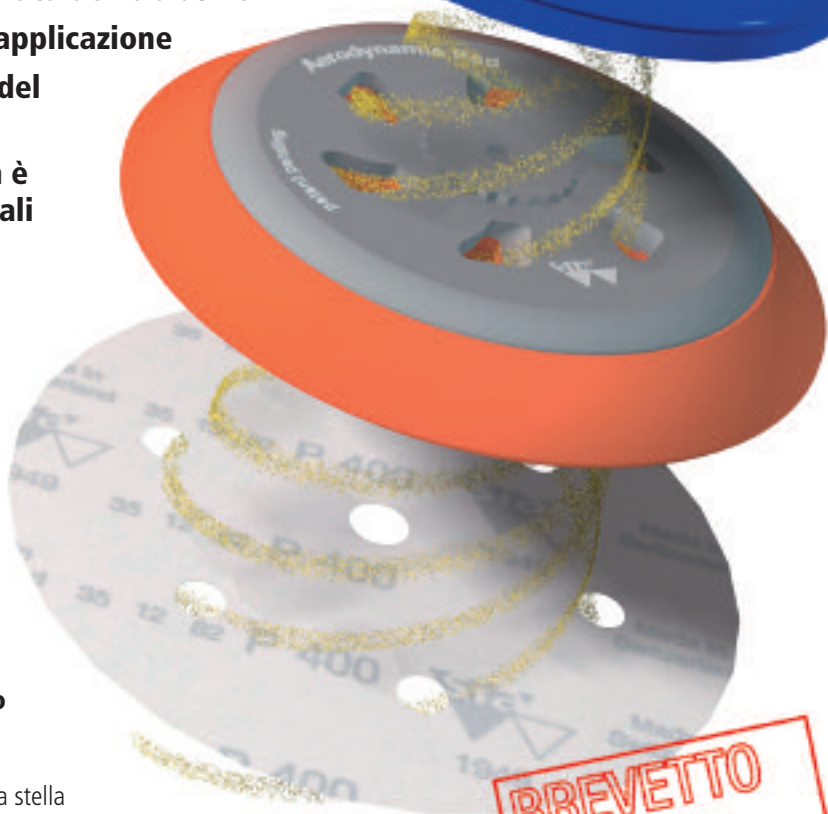

# Platorelli aerodinamici

# Platorello aerodinamico

- Sistema aerodinamico di aspirazione
- Adattatore universale a stella per filettatura 5/16" e M 8
- Eccellente aspirazione della polvere per un ambiente di lavoro pulito
- Platorello flessibile hightech grazie alle più moderne tecnologie dei materiali espansi
- Tecnologia a 7 fori per una lunga durata dell'abrasivo
- sicurezza e continuità per la vostra applicazione
- Economico grazie all'ottimizzazione del processo produttivo
- Con una velocità max. di 12'000 rpm è adatto a tutte le levigatrici rotorbitali

**Platorello aerodinamico**  
T7206.0000.1  
soffice  
incl. adattatore a stella  
5/16" + M8

**Platorello aerodinamico**  
T7207.0000.1  
extra soffice  
incl. adattatore a stella  
5/16" + M8

**sia Abrasives Industries AG**  
CH-8501 Frauenfeld/Switzerland  
[www.sia-abrasives.com](http://www.sia-abrasives.com)  
[sia.ch@sia-abrasives.com](mailto:sia.ch@sia-abrasives.com)