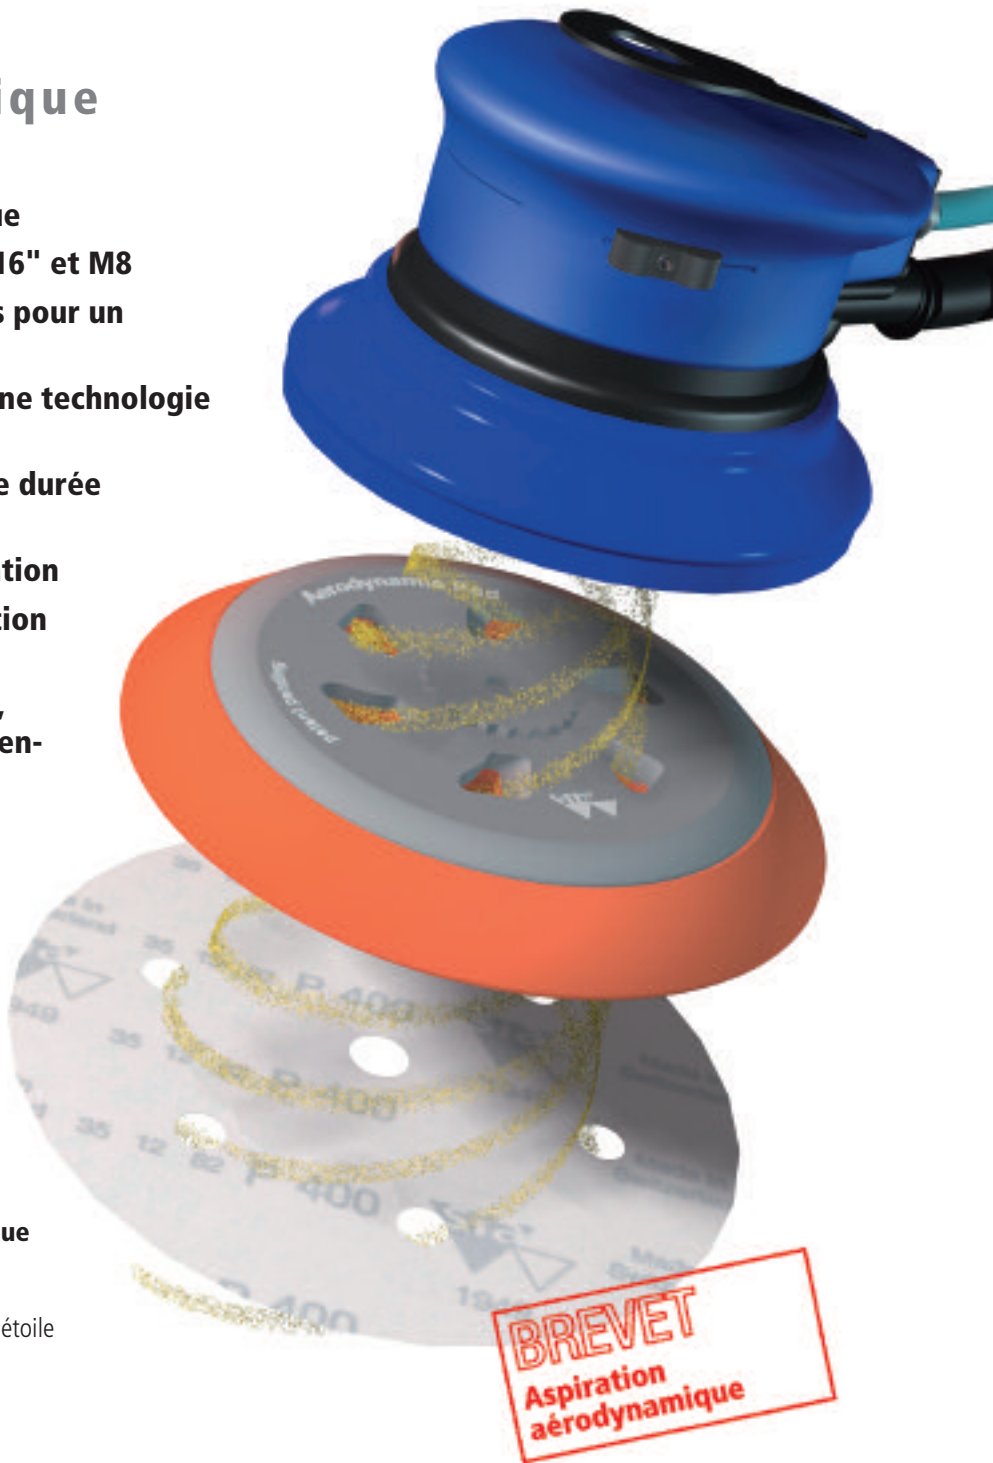

# Plateau aérodynamique

**Sia**  
ABRASIVES

blue line

# Plateau aérodynamique

- Système d'aspiration aérodynamique
- Adaptateur étoile universel pour 5/16" et M8
- Excellente aspiration des poussières pour un environnement de travail agréable
- Plateau High-tech flexible grâce à une technologie des plus modernes
- Technologie 7 trous pour une longue durée d'utilisation des abrasifs
- Sécurité et continuité dans l'application
- Réduction des coûts par optimisation du processus de fabrication
- Avec 12'000 tpm maximum autorisé, s'adapte à toutes les ponceuses excentriques du marché

**Plateau aérodynamique**  
T7206.0000.1  
souple  
incl. adaptateur étoile  
5/16" + M8

**Plateau aérodynamique**  
T7207.0000.1  
extra souple  
incl. adaptateur étoile  
5/16" + M8

**sia Abrasives Industries AG**  
CH-8501 Frauenfeld/Switzerland  
[www.sia-abrasives.com](http://www.sia-abrasives.com)  
[sia.ch@sia-abrasives.com](mailto:sia.ch@sia-abrasives.com)