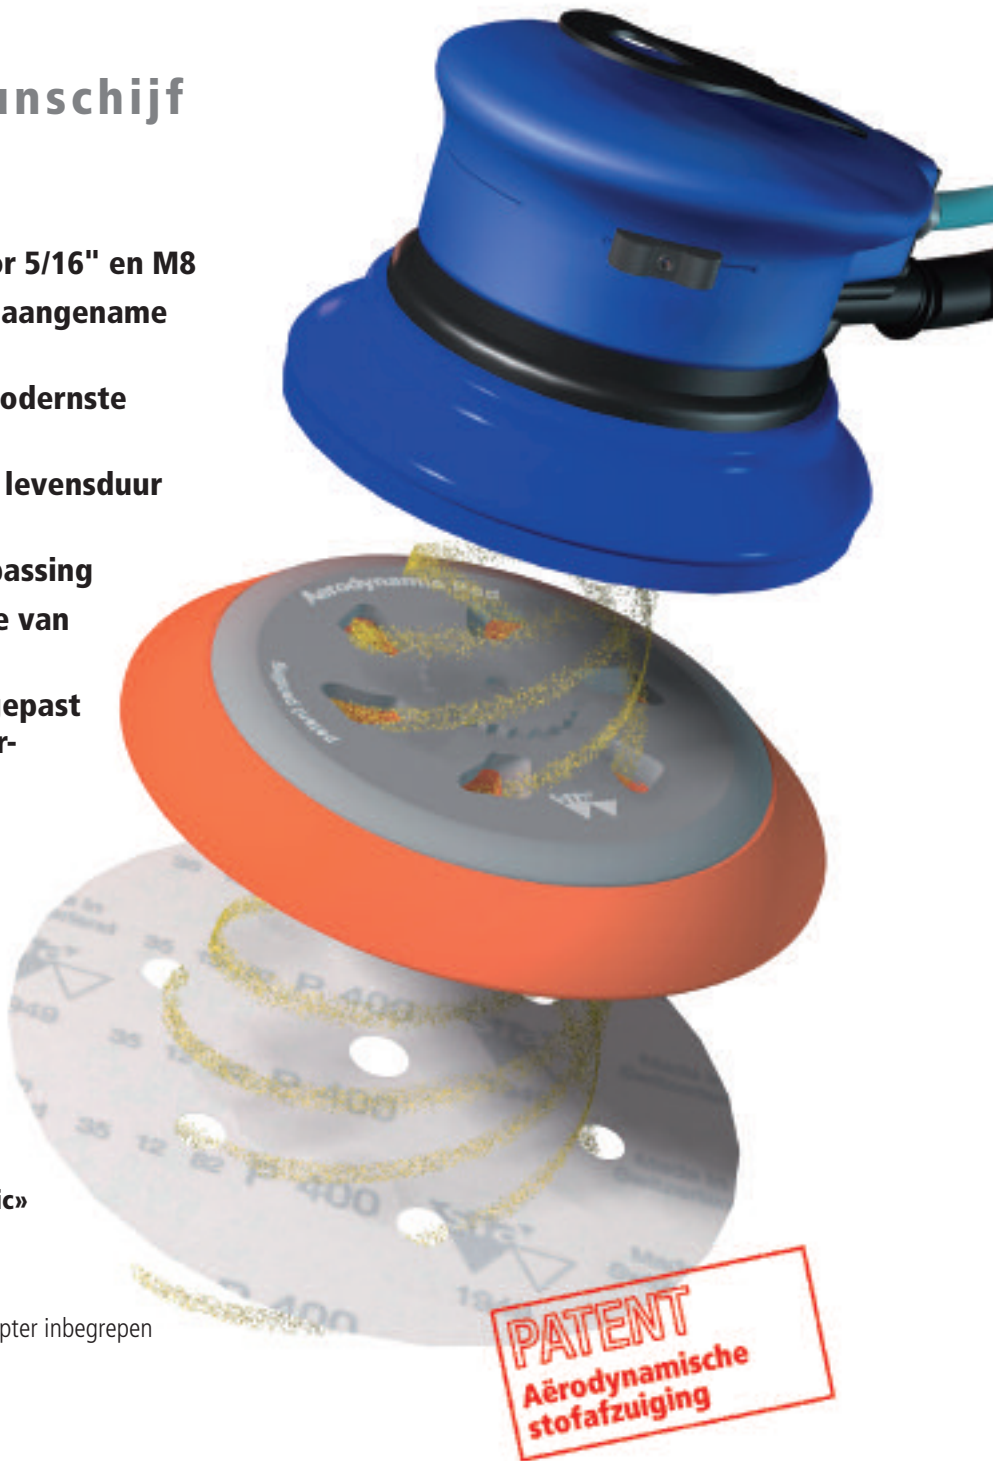

«Aerodynamic» steunschijf

Sia
ABRASIVES

blue line

«Aerodynamic» steunschijf

- Aërodynamische stofafzuiging
- Universele stervormige adapter voor 5/16" en M8
- Uitstekende stofafzuiging voor een aangename werkplaats
- Hightech flexibele pad dankzij de modernste foamtechnologie
- 7 gaten technologie voor een lange levensduur van de schuurmiddelen
- Zekerheid en continuïteit in de toepassing
- Kostenbesparend door optimalisatie van het productieproces
- 12000 rpm maxi, kan daardoor aangepast worden aan alle excentrische schuurmachines

«Aerodynamic» steunschijf

T7206.0000.1

zacht

stervormige adapter inbegrepen
5/16" + M8

«Aerodynamic» steunschijf

T7207.0000.1

extrazacht

stervormige adapter inbegrepen
5/16" + M8