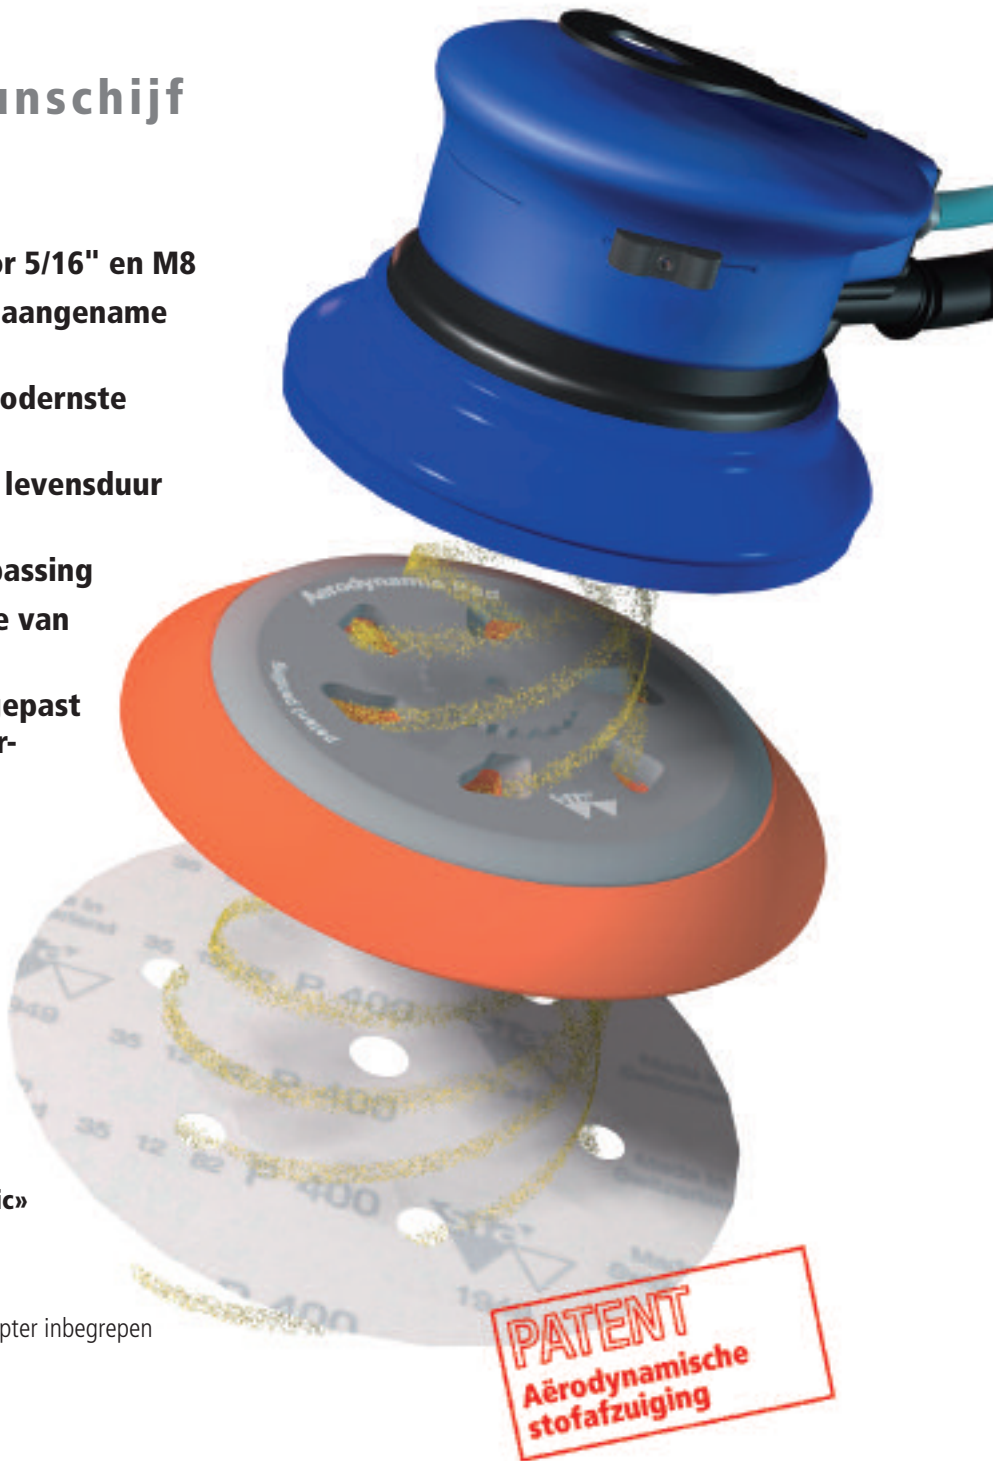

# «Aerodynamic» steunschijf

## «Aerodynamic» steunschijf

- Aërodynamische stofafzuiging
- Universele stervormige adapter voor 5/16" en M8
- Uitstekende stofafzuiging voor een aangename werkplaats
- Hightech flexibele pad dankzij de modernste foamtechnologie
- 7 gaten technologie voor een lange levensduur van de schuurmiddelen
- Zekerheid en continuïteit in de toepassing
- Kostenbesparend door optimalisatie van het productieproces
- 12000 rpm maxi, kan daardoor aangepast worden aan alle excentrische schuurmachines

### «Aerodynamic» steunschijf

T7206.0000.1

zacht

stervormige adapter inbegrepen  
5/16" + M8