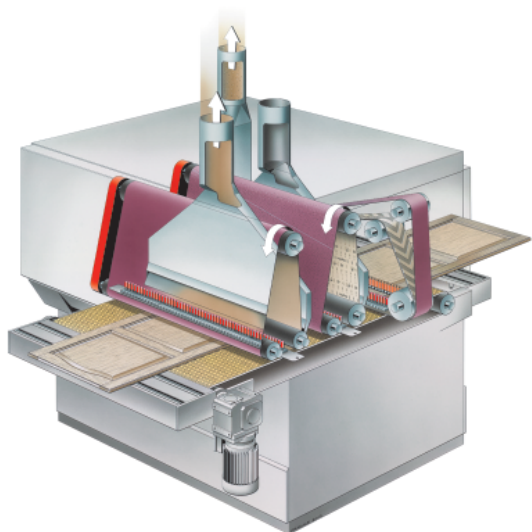

1729 sialac –

sviluppato per la levigatura intermedia professionale di vernice

Nastri abrasivi per superfici perfette

Con la nuova generazione di nastri abrasivi TopTec, sia Abrasives pone una nuova pietra miliare nello sviluppo di nastri abrasivi ottimizzati per le applicazioni, con grandi benefici per i clienti.

La combinazione fra cosparsione controllata, nastri in perfetta sintonia con impiego e supporto di abrasivi e le caratteristiche antistatiche basate su processi innovativi, assicura un'eccellente abrasione e la migliore qualità delle superfici.

Costruzione

Grana: carburo di silicio
Cosparsione: elettrostatica chiusa
Legante: resina sintetica
Supporto: carta f
Copertura speciale: stearato
Granulometria: P220 - P800

Caratteristiche

Stabilità: forte
Durata: molto lunga
Intasamento: scarso
Finitura: molto buona

Cosparsione controllata

Gli impianti di cosparsione sia High-Tech garantiscono:

- ✓ Quantità di grana ottimizzate
- ✓ Perfetta adesione della grana
- ✓ Posizionamento uniforme grana
- ✓ Qualità superficiale testata a norma FEPA