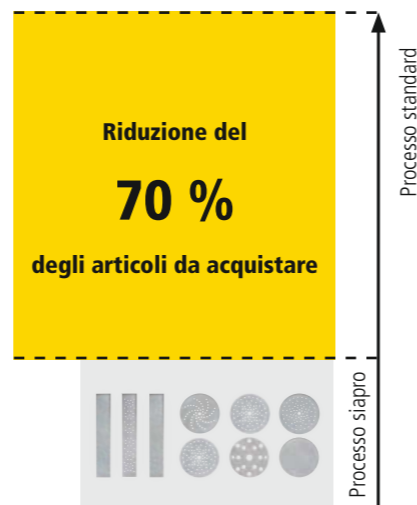

1958 siapro – for automotive body painters. for you. the PRO.

Tempi ridotti del 20 %

Lavoro più rapido, grazie all'eliminazione di una fase di lavorazione e alla grana di qualità ottimizzata.

Riduzione del 70 % degli articoli da acquistare.

Gestione magazzino e riordino semplificato grazie alla gamma di soli 9 articoli.

Risultati sicuri al 100 %

Certezza del risultato attraverso l'affinamento e la sequenza di grane.

Your Key to a Perfect Surface
www.sia-abrasives.com

1958 siapro

for automotive body painters.
 for you. the PRO.

1958 siapro

for automotive body painters. for you. the PRO.

Con questa gamma, compatta ed intuitiva, risparmierete tempo ed otterrete risultati PROfessionali.