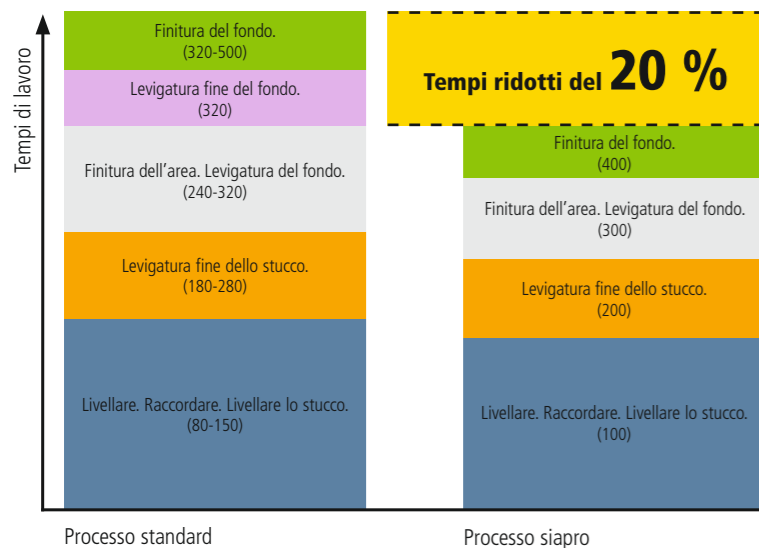

1958 siapro – for automotive body painters. for you. the PRO.

Tempi ridotti del 20 %

Lavoro più rapido, grazie all'eliminazione di una fase di lavorazione e alla grana di qualità ottimizzata.

Riduzione del 70 % degli articoli da acquistare.

Gestione magazzino e riordino semplificato grazie alla gamma di soli 9 articoli.

Risultati sicuri al 100 %

Certezza del risultato attraverso l'affinamento e la sequenza di grane.

Your Key to a Perfect Surface
www.sia-abrasives.com

1958 siapro

for automotive body painters.
 for you. the PRO.

1958 siapro

for automotive body painters. for you. the PRO.

Con questa gamma, compatta ed intuitiva, risparmierete tempo ed otterrete risultati PROfessionali.